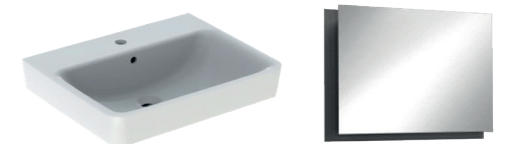

 **Logus-De Hoop**
KEUKENS | BADKAMERS | TEGELS

Sanitair en tegels

Douchecombinatie

Een inloofdouche geeft uw badkamer een moderne en ruimtelijke uitstraling. Voorzien van een Hansgrohe glijstangset en Hansgrohe thermostaatkraan.

Badmeubelcombinatie BK 1

Geberit badmeubel van 60 cm breed incl. Hans Grohe wastafelkraan en een spiegel van 60x80 cm. Verkrijgbaar in glans wit, lava en cabana oak.

Badmeubelcombinatie BK 2

De wastafelcombinatie bestaat uit een Geberit wastafel van 60 cm breed incl. Hans Grohe wastafelkraan en spiegel van 60x80 cm